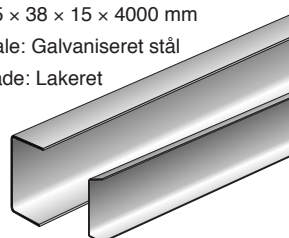

Vi forbeholder os ret til ændringer uden varsel.

Bæreskinne nr. 4

Mål: 29 × 35 × 4000 mm

Materiale: Galvaniseret stål

Bæreskinne nr. 10

Mål: 33 × 18 × 4000 mm

Materiale: Galvaniseret stål

Overflade: Lakeret

Kantliste nr. 11

Mål: 15 × 38 × 15 × 4000 mm

Materiale: Galvaniseret stål

Overflade: Lakeret

Kantliste nr. 36

Mål: 15 × 38 × 15 × 4000 mm

Materiale: Galvaniseret stål

Overflade: Lakeret

Klemmeindlæg nr. 4

Mål: 36 × 15 × 274 mm

Materiale: Galvaniseret stål

Skyggekantliste nr. 6

Mål: 20 × 38 × 14 × 4000 mm

Skygge: 6 × 9 mm

Materiale: Galvaniseret stål

Overflade: Lakeret