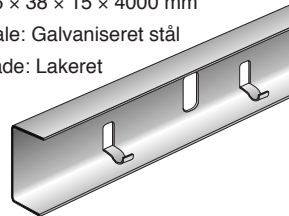

Vi forbeholder os ret til ændringer uden varsel.

Bæreskinne nr. 4

Mål: 29 × 35 × 4000 mm

Materiale: Galvaniseret stål

Bæreskinne nr. 10

Mål: 33 × 18 × 4000 mm

Materiale: Galvaniseret stål

Overflade: Lakeret

Kantliste nr. 11

Mål: 15 × 38 × 15 × 4000 mm

Materiale: Galvaniseret stål

Overflade: Lakeret

Kantliste nr. 36

Mål: 15 × 38 × 15 × 4000 mm

Materiale: Galvaniseret stål

Overflade: Lakeret

Klemmeindlæg nr. 4

Mål: 36 × 15 × 274 mm

Materiale: Galvaniseret stål

Skyggekantliste nr. 6

Mål: 20 × 38 × 14 × 4000 mm

Skygge: 6 × 9 mm

Materiale: Galvaniseret stål

Overflade: Lakeret

Diameter: Min. 350 mm

Materiale: Stål /

Overflade: Lakeret